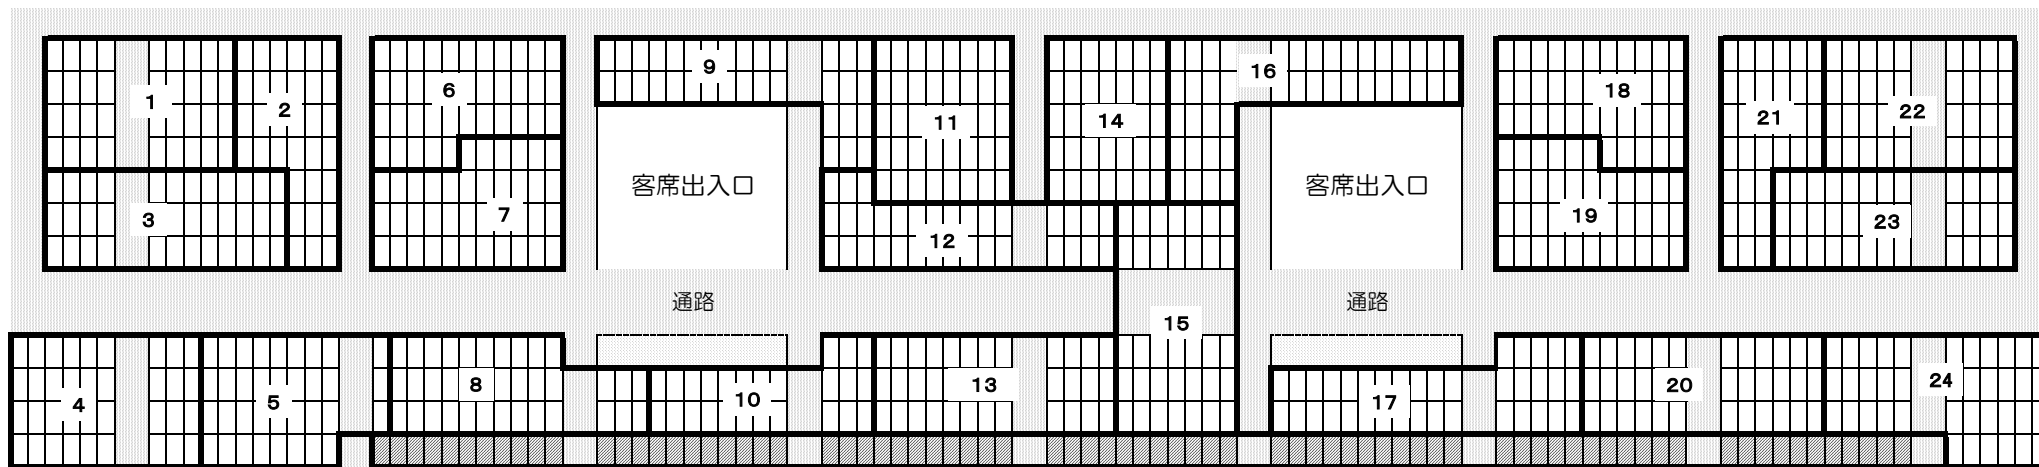

第20回呉市PTA連合会ソフトバレーボール大会 2階観客席各チーム振り分け表（シシンヨーオークアリーナ）

太枠内斜線部分は、試合をしているチームの応援席として確保しているものです。
ゆずりあって応援をお願いします。

 部分は通路です 座席には、特に仕切り等は設けていませんので、この図面を参考に、皆さんで譲り合って利用してください。

- 応援席として、前列の一部を確保していますので、応援の際は、譲り合って利用してください。
- 各校の席割り配分については、チーム数で勘案しておりますが、区切りは大まかな目安ですので、状況に応じて各チームが譲り合って、利用してください。
- 待機場所の貴重品等荷物の管理は各自で行ってください（主催者での責任は負いかねます。）。
- 大会終了後は、各チームで清掃を行ってください。また、持ち込んだゴミは必ず各チームで持ち帰ってください。

1	蒲刈小・蒲刈中	2	白岳小・白岳中	3	天応学園	4	和庄小・本通小	5	阿賀小・阿賀中	6	昭和中央小・昭和南小
7	吉浦小・吉浦中	8	昭和北小	9	仁方小	10	広南小・広南中	11	呉中央小・呉中央中	12	豊小・豊浜中
13	明德小・明德中	14	荘山田小・片山中	15	波多見小・音戸小・音戸中	16	横路小	17	警固屋中	18	明立小
19	郷原小・郷原中	20	港町小	21	倉橋小・倉橋中	22	坪内小・宮原小・宮原中	23	三坂地小・広小・広中央中	24	安浦小・安浦中